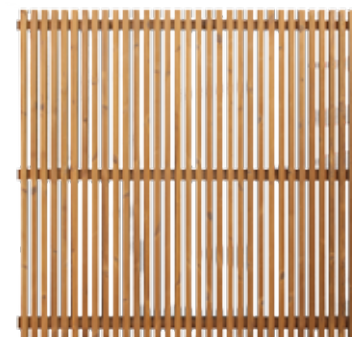

TIP

- Bevestiging met vierkantpalen (p.30-33) en L-hechtingen (p.99)