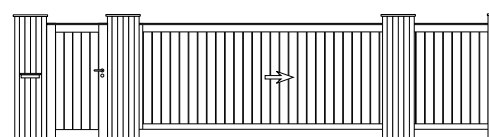

Schuifpoort + enkele poort + zuilen