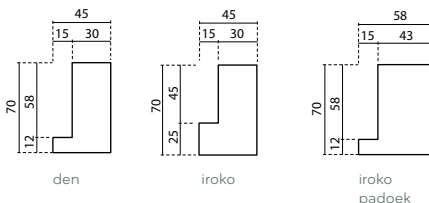

Palen voor poorten

VIERKANTPAAL

DRUKGEÏMPREGNEERD GRELEN		
9 x 9 x 190 cm	REF 21431	€ 15,1
9 x 9 x 240 cm	REF 21432	€ 19,2
9 x 9 x 270 cm	REF 21433	€ 21,5
9 x 9 x 290 cm	REF 21434	€ 23,2
12 x 12 x 200 cm	REF 21443	€ 31,9
12 x 12 x 300 cm	REF 21441	€ 47,7
AZOBÉ		
9 x 9 x 270 cm	REF 21504	€ 67,4
16,5 x 16,5 x 300 cm	REF 21572	€ 312

VIERKANTPAAL MET DIAMANTKOP

DRUKGEÏMPREGNEERD GRELEN		
9 x 9 x 140 cm	REF 21405	€ 12,8
9 x 9 x 160 cm	REF 21406	€ 14,4
AZOBÉ		
12 x 12 x 200 cm	REF 21501	€ 106
12 x 12 x 300 cm	REF 21502	€ 156
14 x 14 x 300 cm	REF 21503	€ 212
PADOEK		
14 x 14 x 270 cm*	REF 21561	€ 321
14 x 14 x 300 cm*	REF 21562	€ 348

* Onder voorbehoud van voorraad

Detail enkele poorten

MUURLAT*

DRUKGEÏMPREGNEERD GRELEN		
5,8 x 7 x 190 cm	REF 22568	€ 10,1
IROKO		
5,8 x 7 x 190 cm	REF 22569	€ 32,3
5,8 x 14 x 190 cm	REF 22578	€ 67,1
PADOEK		
5,8 x 14 x 190 cm	REF 22573	€ 50,4

* Muurlatten zijn enkel voor poorten ≤ 1 m

SLAGLAT

DRUKGEÏMPREGNEERD GRELEN		
4,5 x 7 x 190 cm	REF 22566	€ 10,1
IROKO		
5,8 x 7 x 190 cm	REF 22576	€ 41,8
4,5 x 7 x 190 cm	REF 22567	€ 32,3
PADOEK		
5,8 x 7 x 190 cm	REF 22574	€ 50,4

Detail muurlat + slaglat