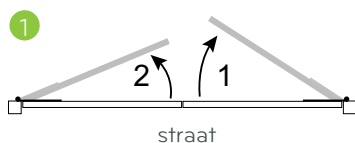

Draairichtingen

ENKELE POORTEN

Draairichting nr. 1 is de standaard voor alle enkele poorten. Indien u een andere draairichting wenst, gelieve dit expliciet te vermelden bij het bestellen d.m.v. het betreffende nummer.

DEN + IROKO $\leq 1,4$ M

IROKO > 1,4 M + PADOEK

DUBBELE POORTEN

Draairichting nr. 1 is de standaard voor alle dubbele poorten. Indien u een andere draairichting wenst, gelieve dit expliciet te vermelden bij het bestellen d.m.v. het betreffende nummer.

DEN

IROKO + PADOEK

Voor een andere draairichting is er een meerprijs van € 36,6