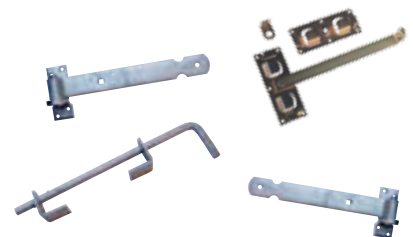

DUBBELE POORT

Overslaggrendel zonder sleutel,
4 hengen, 4 duimen, 1 grondgrendel