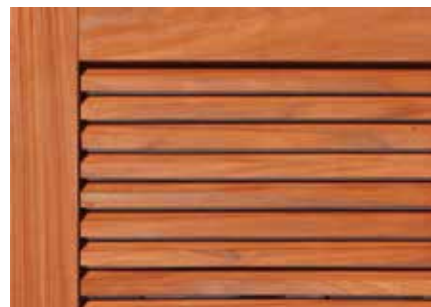

PADOEK

Zeer duurzaam en uitzonderlijk stabiel hout uit Midden- en West-Afrika. De nerf is matig fijn, en soms komt er kruisdraad voor. Maar meestal heeft het hout een vrij gelijkmatige structuur. Het kernhout van Afrikaans padoek is zeer duurzaam (natuurlijke duurzaamheidsklasse I). Originele kleur: koraalrood tot paarsbruin. Padoek heeft geen knopen en vergrijsd met de tijd onder invloed van het zonlicht. Indien u de oorspronkelijke kleur wenst te behouden, dient u deze te behandelen met houtolie.