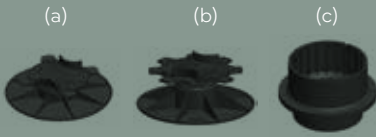

REGELBARE TERRASDRAGERS VOOR HOUTEN TERRASSEN

Deze regelbare terrasdragers zijn in hoogte verstelbaar van 3 cm tot 5 cm en van 5 tot 9 cm. Ideaal voor het ophogen en pas brengen van terrassen. Draagvermogen en weerstand tegen veroudering zijn optimaal gegarandeerd.

	REF.	prijs
(a) terrasdrager 3-5 cm	27137	€ 2,8
(b) terrasdrager 5-9 cm	27138	€ 3,3
(c) verlengstuk 3,5 cm*	27139	€ 0,6

* enkel bij hoge terrasdragers