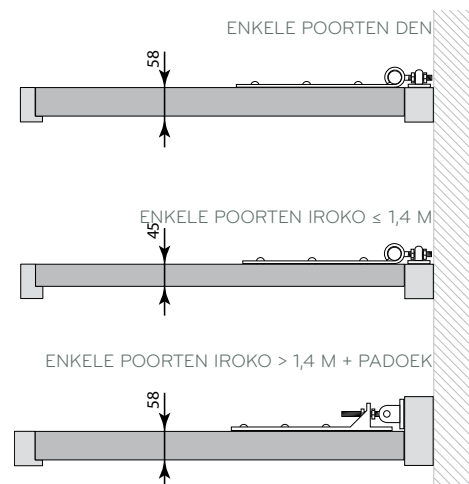

Detail muurlat + slaglat