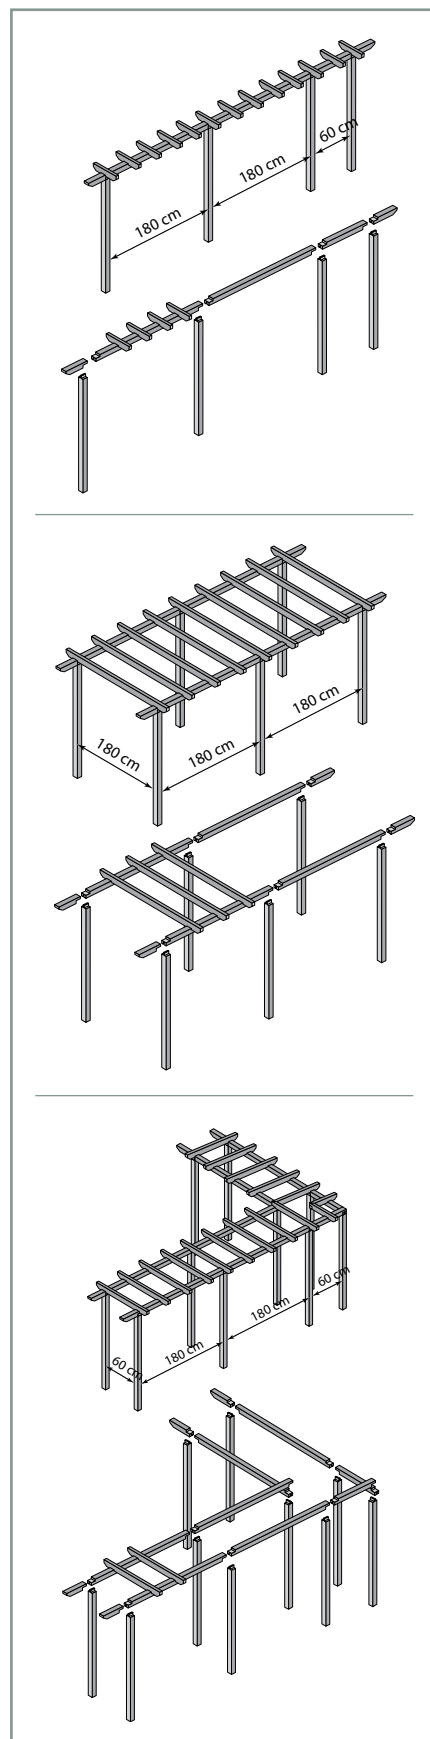

MODULAIR PERGOLASYSTEEM

Dit modulair pergolasysteem laat u toe uw eigen creativiteit te laten werken. Combineer de verschillende modules met elkaar om zo uw droompergola te bouwen.

- Drukgeïmpregneerd grenen

TIP

- Gebruik de tuinschermen en klimplant-schermen (p.6-29) in combinatie met het modulair pergolasysteem
- Bevestiging schermen met hechtingen (p.99)
- Verankering met paalhouders (p.98)

	REF.	prijs
Liggershoek	20545	€ 17,6
Schoor		
7 x 9 x 40 cm	20541	€ 3,5
Inox schroeven		
5 x 70 cm (per 200)	27035	€ 29,7

	REF.	prijs
Palen		
9 x 9 x 290 cm	21465	€ 25,6
Liggers		
9 x 9 x 78 cm (L60)	20524	€ 13,9
9 x 9 x 198 cm (L180)	20525	€ 19,3
Startligger		
9 x 9 x 37 cm	20523	€ 8,6
Stopligger		
9 x 9 x 37 cm	20526	€ 8,6
Rijders		
7 x 9 x 65 cm Mono	20542	€ 8,6
7 x 9 x 134 cm Duo 60	20543	€ 15,9
7 x 9 x 254 cm Large 180	20544	€ 19,3