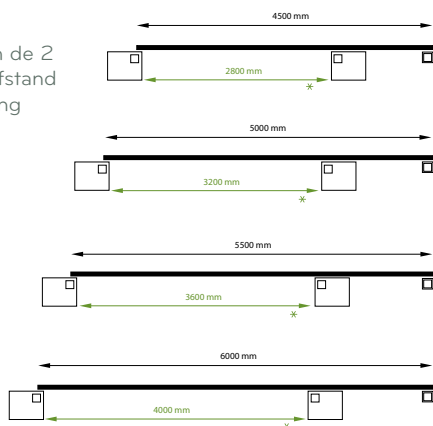

OPGELET

* De afstand tussen de 2 linkse palen is de afstand van de vrije doorgang