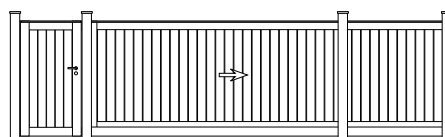

Schuifpoort + enkele poort + palen