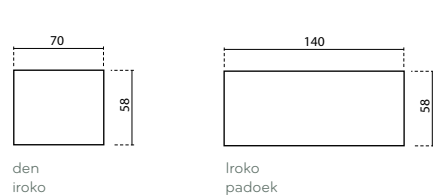

Palen voor poorten

VIERKANTPAAL

DRUKGEÏMPREGNEERD GRELEN		
9 x 9 x 190 cm	REF 21431	€ 15,1
9 x 9 x 240 cm	REF 21432	€ 19,2
9 x 9 x 270 cm	REF 21433	€ 21,5
9 x 9 x 290 cm	REF 21434	€ 23,2
12 x 12 x 200 cm	REF 21443	€ 31,9
12 x 12 x 300 cm	REF 21441	€ 47,7
AZOBÉ		
9 x 9 x 270 cm	REF 21504	€ 67,4
16,5 x 16,5 x 300 cm	REF 21572	€ 312

VIERKANTPAAL MET DIAMANTKOP

DRUKGEÏMPREGNEERD GRELEN		
9 x 9 x 140 cm	REF 21405	€ 12,8
9 x 9 x 160 cm	REF 21406	€ 14,4
AZOBÉ		
12 x 12 x 200 cm	REF 21501	€ 106
12 x 12 x 300 cm	REF 21502	€ 156
14 x 14 x 300 cm	REF 21503	€ 212
PADOEK		
14 x 14 x 270 cm*	REF 21561	€ 321
14 x 14 x 300 cm*	REF 21562	€ 348

* Onder voorbehoud van voorraad

Detail enkele poorten

MUURLAT*

DRUKGEÏMPREGNEERD GRELEN		
5,8 x 7 x 190 cm	REF 22568	€ 10,1
IROKO		
5,8 x 7 x 190 cm	REF 22569	€ 32,3
5,8 x 14 x 190 cm	REF 22578	€ 67,1
PADOEK		
5,8 x 14 x 190 cm	REF 22573	€ 50,4

* Muurlatten zijn enkel voor poorten ≤ 1 m

SLAGLAT

DRUKGEÏMPREGNEERD GRELEN		
4,5 x 7 x 190 cm	REF 22566	€ 10,1
IROKO		
5,8 x 7 x 190 cm	REF 22576	€ 41,8
4,5 x 7 x 190 cm	REF 22567	€ 32,3
PADOEK		
5,8 x 7 x 190 cm	REF 22574	€ 50,4

Detail muurlat + slaglat