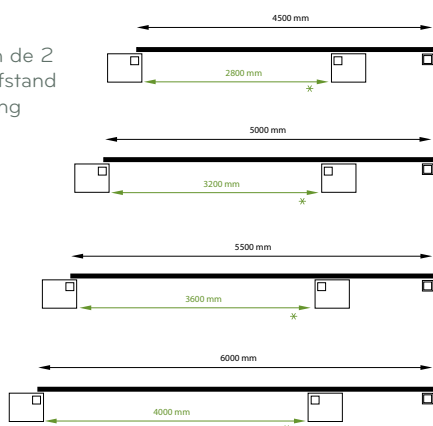

OPGELET

* De afstand tussen de 2 linkse paalen is de afstand van de vrije doorgang