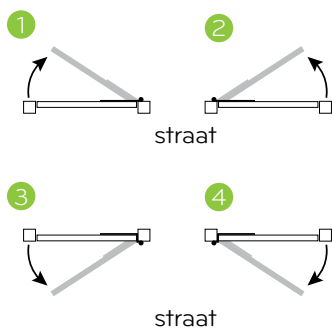

PIVOTEREND BESLAG

Kwalitatief elegant pivoeterend beslag in inox waarbij de draairichting 3 of 4 ook mogelijk is voor poortkader 58 mm in den, iroko en padoek

- muurplaat in optie⁽¹⁾: € 21

Meerprijs voor pivoeterend beslag: € 362

DRAAIRICHTING

Draairichting 1 is standaard. Voor de andere draairichtingen wordt er een meerprijs aangerekend van € 36,6.

PRODUCT BEHANDELING VAN BUITENHOUT

Voeden, kleuren en beschermen van alle buitenhout tegen weersinvloeden, houtrot en insecten. Ideaal voor omheiningen, tuinhuisjes, biels, bloembakken,...

Zoutgroen

Vernieuwt de kleur van drukgeïmpregneerd tuinhout

	REF.	prijs
5 L	27244	€ 59,4

Ijzerwaren

SCHROEVEN

(per doos van 200)

Met kruisindruk

INOX	REF.	prijs
4 x 30 mm	27031	€ 9,2
4 x 40 mm	27032	€ 10,7
5 x 50 mm	27033	€ 18,3
5 x 60 mm	27034	€ 24,2
5 x 70 mm	27035	€ 29,7
5 x 80 mm	27036	€ 35,6

HARDHOUTSCHROEVEN

(per doos van 200)

Voorboren overbodig

INOX	REF.	prijs
4 x 40 mm	27042	€ 26,8
4,5 x 50 mm	27043	€ 38,3

SCHROEVEN VOOR ALUMINIUM PALEN

(per doos van 200) zelfborend

INOX	REF.	prijs
3,9 x 28 mm	27055	€ 37,6

CLIPS VOOR IPÉ TERRASPLANKEN

IPE clips

	REF.	prijs
100 stuks incl. schroeven	27119	€ 110

IPE eindclips

	REF.	prijs
50 stuks incl. schroeven	27120	€ 73,3

HOEKIJZER (per stuk)

verzinkt	REF.	prijs
80 x 80 x 20 x 5 mm	27061	€ 1,8

inox	REF.	prijs
40 x 40 x 15 x 5 mm	27535	€ 0,6

HOUTBOUTEN

(per stuk)

Met rondel en moer

VERZINKT	REF.	prijs
8 x 70 mm	27071	€ 0,3
8 x 110 mm	27073	€ 0,3
8 x 140 mm	27074	€ 0,5
10 x 180 mm	27076	€ 1
10 x 200 mm	27077	€ 1,1
10 x 240 mm	27085	€ 1,4

HOUTDRAADBOUTEN

(per stuk)

Met rondel

VERZINKT	REF.	prijs
6 x 35 mm	27091	€ 0,1
7 x 70 mm	27092	€ 0,2
8 x 80 mm	27093	€ 0,2
8 x 110 mm	27094	€ 0,4
10 x 140 mm	27095	€ 0,6

HECHTINGEN

(per stuk)

L-hechting

	REF.	prijs
Verzinkt	27021	€ 0,4
Inox	27027	€ 1,3

U-hechting 45 mm

	REF.	prijs
Verzinkt	27023	€ 1,1

Houtschroef

(per doos van 200)

	REF.	prijs
Verzinkt 4,5 x 25 mm	27054	€ 8,1

(per doos van 200)