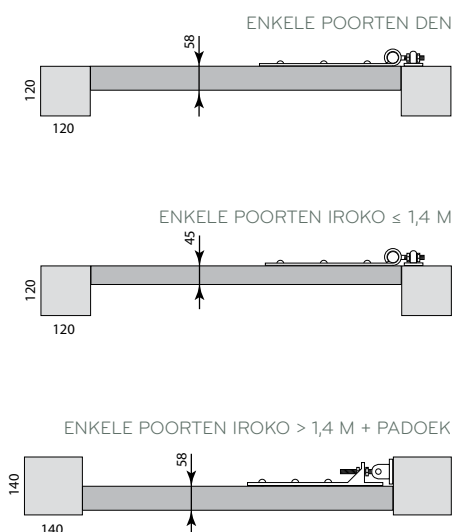

Detail enkele poorten