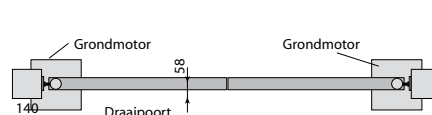

Opgelet: Automatisatie voor poorten in den: meerprijs voor upgrade naar zwaar beslag van € 116