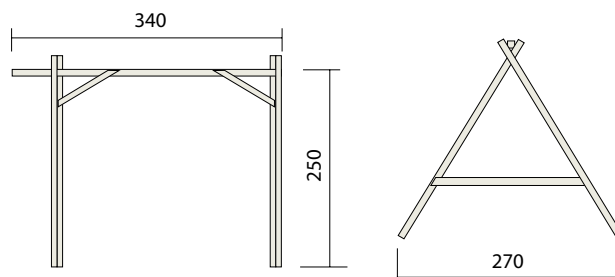

STANDAARDSCHOMMEL

- Vierkantpalen
- Inclusief schommelhaken
- Toebehoren zijn opties
- In kit
- Drukgeïmpregneerd grenen

L X B X H	REF.	prijs
340 x 270 x 250 cm	25150	€ 189