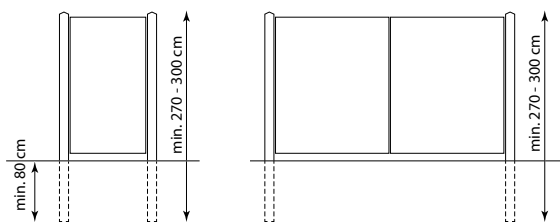

Palen voor poorten