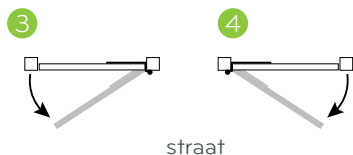

Draairichtingen

ENKELE POORTEN

Draairichting nr. 1 is de standaard voor alle enkele poorten. Indien u een andere draairichting wenst, gelieve dit expliciet te vermelden bij het bestellen d.m.v. het betreffende nummer.