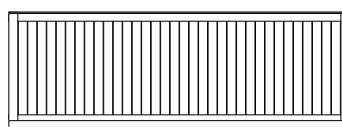

FARO - HOUTEN SCHUIFPOORT

FARO POORTEN	Enkele draaiport	Schuifpoort
Breedte	100 cm	550 cm
Hoogte	190 cm	190 cm
Kader (pen- en gatverbinding)	58 x 140 mm	58 x 140 mm
Houtsoort:		
- Iroko	REF 22702 € 818	REF 22701 € 5.294
- Padoek	REF 22402 € 1.274	REF 22401 € 8.044

portails d'entrée
portes - padoek

**GARDIVAL
MAATWERK**

Maatwerk mogelijk tot breedte 6 m !

SPECIFICATIES

- Afdekprofiel 40 x 70 mm (totale hoogte is dan 182,5 cm)