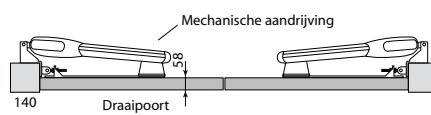

VOORDELEN:

1. Onomkeerbare motor zorgt voor perfecte sluiting van de poort
   - De eindschakelaars zijn gemakkelijk te bereiken in de aluminium behuizing, beschermd door een verwijderbaar deksel
   - De bronzen schroef en stalen schroefdraad, staan in voor een geruisloze en perfecte krachtoverbrenging.
2. REF. 95402 - € 1.912