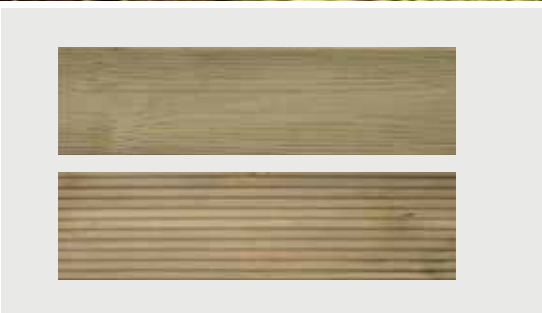

ANTI-SLIP PLANKEN

- Vierzijdig geschaafd
- Drukgeïmpregneerd grenen

D X B	REF.	prijs/m
Fijne groef (3)		
22 x 120 mm	26143/4/5	€ 3,7
Brede groef (3)		
28 x 145 mm	26146/7/8	€ 5

RUSTIEKE PLANKEN

- ① Lariks + drukgeïmpregneerd

D X B	REF.	prijs
2 x ±20 x 250 cm	26401	€ 10,2

PLANKEN EN BALKEN

- Vierzijdig geschaafd, afgeronde hoeken
- Rechte hoeken
- ② Den + drukgeïmpregneerd

D X B	REF.	prijs/m
28 x 28 mm* (2)	26104	€ 1,1
45 x 70 mm* (3)	26105/6/7	€ 3,5
70 x 90 mm (1)	26108	€ 6,2
16 x 58 mm* (3)	26261/2/3	€ 1,3
16 x 95 mm (3)	26264/5/6	€ 2
16 x 120 mm (3)	26267/8/9	€ 2,6
16 x 170 mm (3)	26270/1/2	€ 4,1
22 x 120 mm (3)	26273/4/5	€ 3,3
28 x 145 mm (3)	26276/7/8	€ 4,7
35 x 95 mm (3)	26279/0/1	€ 4
35 x 145 mm (3)	26282/3/4	€ 5,9
45 x 145 mm (3)	26285/6/7	€ 7,2
45 x 195 mm (4)	26288/9	€ 9,9

- ③ Tropisch hardhout

D X B	REF.	prijs/m
40 x 60 mm	26303	€ 8,3

MASSIEF PLANKEN

- Geschaafd (netto hoogte 130 mm)
- ④ Den + drukgeïmpregneerd

D X B	REF.	prijs/m
28 x 145 mm (3)	26132/3/4	€ 4,7

PLANCHETTEN

- Geschaafd
- ⑤ Den + drukgeïmpregneerd

D X B	REF.	prijs/m
16 x 120 mm (3)	26122/3/4	€ 2,6

(netto hoogte 110 mm)

- ⑥ vuren hout + drukgeïmpregneerd (rabatprofiel)

D X B	REF.	prijs/m
26 x 168 mm (3)	26111	€ 5,2

(netto hoogte 155 mm)

- ⑦ iroko

D X B	REF.	prijs/m
15 x 140 mm (5)	26181	€ 14,2

(netto hoogte 130 mm)

(1) 3,6 m / (2) 3,9 m / (3) 3,6 - 4,2 - 4,8 m / (4) 4,8 - 6 m / (5) lengtes volgens beschikbaarheid

*Rechte hoeken