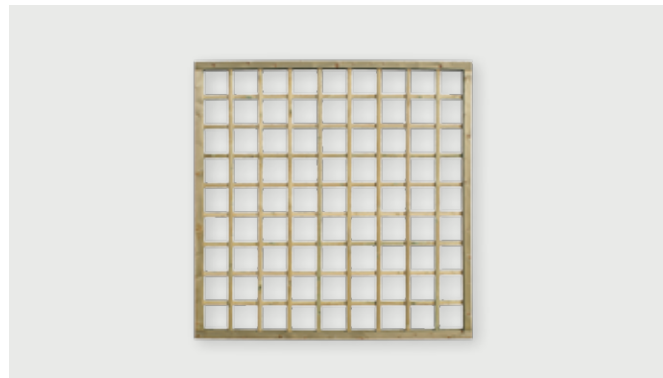

TA RECHT KLIMPLANTSCHERM

- Geschaafd kader met pen- en gatverbinding
- Kader scherm: 35 x 55 mm
- Geschaafde latten: 10 x 30 mm
- Openingen: ± 150 x 150 mm
- Drukgeïmpregneerd vuren
- Opgemaakt

TIP

- Bevestiging met vierkantpalen (p.30-33) en hechtingen (p.99)

B X H	REF.	prijs
40 x 180 cm	23551	€ 23
60 x 180 cm	23552	€ 25
80 x 180 cm	23553	€ 29,2
180 x 180 cm	23554	€ 46