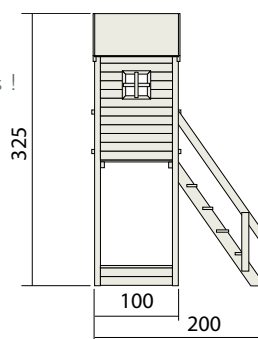

FUN TIP

Wil je je Elias Fun nog plezier maken? Schilder het dak van de toren dan in het lievelingskleur van je kinderen. Succes gegarandeerd!

	REF.	prijs
Elias Fun Pack		
Elias tower + aanbouwschommel + glijbaan + Elias fun set	25566	€ 978

TOREN

L X B	REF.	prijs
100 x 100 (200) x 325 cm	25364	€ 680