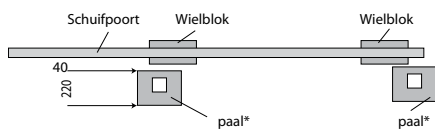

VOORDELEN:

1. Onomkeerbare motor zorgt voor perfecte sluiting van de poort
   - Optimale veiligheid door weerbestendig slot met persoonlijke sleutel
   - Thermisch beschermd tegen oververhitting door gevoelige veiligheidsthermometer
   - Obstakels worden gedetecteerd door een optische encoder en doen de poort stoppen
2. REF. 95408 - € 1.597

* kan ook met beklede Faro paal en Faro zuil