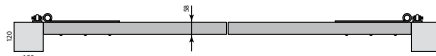

Zwaar beslag voor:
Dubbele poorten den
Enkele poorten iroko ≤ 1m40
draairichting 1 of 2