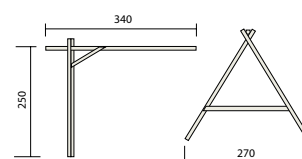

AANBOUWSCHOMMEL

- Uit vierkanthout
- Inclusief 5 schommelhaken
- Toebehoren zijn opties: (p.97)
- In kit

L X B X H	REF.	prijs
340 x 270 x 250 cm	25217	€ 166