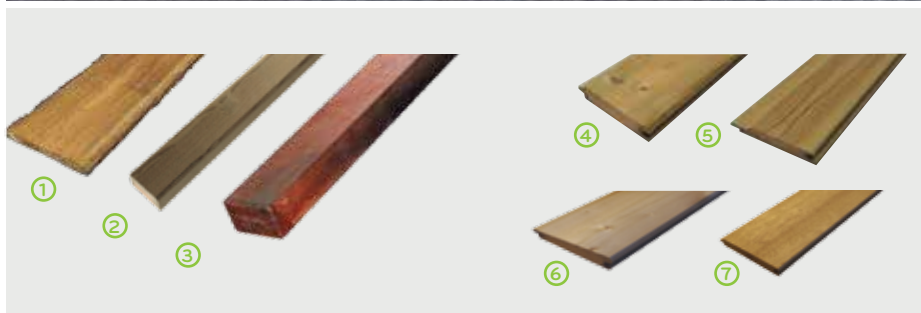

ANTI-SLIP PLANKEN

- Vierzijdig geschaafd
- Drukgeïmpregneerd grenen

D X B	REF.	prijs/m
Fijne groef (3)		
22 x 120 mm	26143/4/5	€ 3,7
Brede groef (3)		
28 x 145 mm	26146/7/8	€ 5

RUSTIEKE PLANKEN

- ① Lariks + drukgeïmpregneerd

D X B	REF.	prijs
2 x ±20 x 250 cm	26401	€ 10,2

PLANKEN EN BALKEN

- Vierzijdig geschaafd, afgeronde hoeken
- Rechte hoeken
- ② Den + drukgeïmpregneerd

D X B	REF.	prijs/m
28 x 28 mm* (2)	26104	€ 1,1
45 x 70 mm* (3)	26105/6/7	€ 3,5
70 x 90 mm (1)	26108	€ 6,2
16 x 58 mm* (3)	26261/2/3	€ 1,3
16 x 95 mm (3)	26264/5/6	€ 2
16 x 120 mm (3)	26267/8/9	€ 2,6
16 x 170 mm (3)	26270/1/2	€ 4,1
22 x 120 mm (3)	26273/4/5	€ 3,3
28 x 145 mm (3)	26276/7/8	€ 4,7
35 x 95 mm (3)	26279/0/1	€ 4
35 x 145 mm (3)	26282/3/4	€ 5,9
45 x 145 mm (3)	26285/6/7	€ 7,2
45 x 195 mm (4)	26288/9	€ 9,9

- ③ Tropisch hardhout

D X B	REF.	prijs/m
40 x 60 mm	26303	€ 8,3

MASSIEF PLANKEN

- Geschaafd (netto hoogte 130 mm)
- ④ Den + drukgeïmpregneerd

D X B	REF.	prijs/m
28 x 145 mm (3)	26132/3/4	€ 4,7

PLANCHETTEN

- Geschaafd
- ⑤ Den + drukgeïmpregneerd

D X B	REF.	prijs/m
16 x 120 mm (3)	26122/3/4	€ 2,6

(netto hoogte 110 mm)

- ⑥ vuren hout + drukgeïmpregneerd (rabatprofiel)

D X B	REF.	prijs/m
26 x 168 mm (3)	26111	€ 5,2

(netto hoogte 155 mm)

- ⑦ iroko

D X B	REF.	prijs/m
15 x 140 mm (5)	26181	€ 14,2

(netto hoogte 130 mm)

(1) 3,6 m / (2) 3,9 m / (3) 3,6 - 4,2 - 4,8 m / (4) 4,8 - 6 m / (5) lengtes volgens beschikbaarheid

*Rechte hoeken