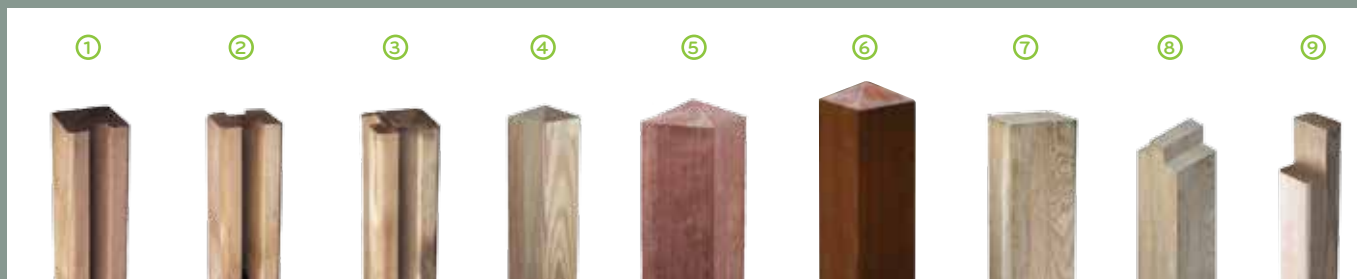

Houten palen

SYSTEEM 30 MM

- Drukgeïmpregneerd grenen

GLEUF 30 MM (Massief, Linea, Plano, Strada, Rodos, Brick, Flexo, Venice, Kwadro, Curtis, Aero)

	REF.	prijs
1 Beginpaal		
9 x 9 x 270 cm	21471	€ 23
12 x 12 x 300 cm	21475	€ 47,8
2 Tussenpaal		
9 x 9 x 270 cm	21472	€ 23
12 x 12 x 300 cm	21474	€ 47,8
3 Hoekpaal		
9 x 9 x 270 cm	21473	€ 23

SYSTEEM 36 MM

- Drukgeïmpregneerd grenen

GLEUF 36 MM (Robuust)

	REF.	prijs
1 Beginpaal		
9 x 9 x 270 cm	21481	€ 23
2 Tussenpaal		
9 x 9 x 270 cm	21482	€ 23

SYSTEEM 22 MM

- Itauba

GLEUF 22 MM (Itauba)

	REF.	prijs
Beginpaal		
9 x 9 x 270 cm	21505	€ 114
Tussenpaal		
9 x 9 x 270 cm	21506	€ 114

4 DIAMANTKOP PAAL

- Drukgeïmpregneerd grenen

	REF.	prijs
7 x 7 x 160 cm	21403	€ 9,2
9 x 9 x 140 cm	21405	€ 12,8
9 x 9 x 160 cm	21406	€ 14,4

5 AZOBÉ PAAL

	REF.	prijs
9 x 9 x 270 cm	21504	€ 67,4
16,5 x 16,5 x 300 cm	21572	€ 312
met diamantkop		
12 x 12 x 200 cm	21501	€ 106
12 x 12 x 300 cm	21502	€ 156
14 x 14 x 300 cm	21503	€ 212

6 PADOEK PAAL

	REF.	prijs
met diamantkop		
14 x 14 x 270 cm*	21561	€ 321
14 x 14 x 300 cm*	21562	€ 348

* Onder voorbehoud van voorraad