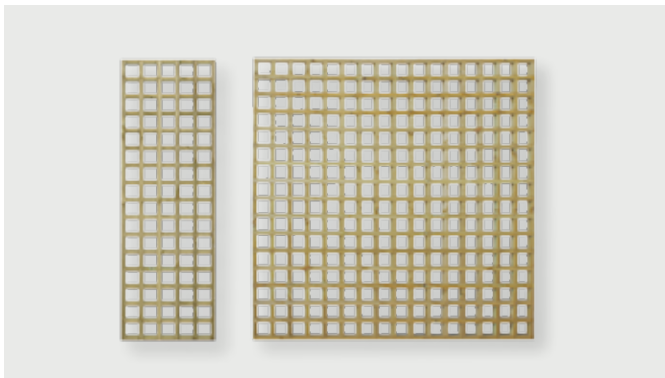

#### TIP

- Bevestiging met **paalsysteem 30 mm** (p.30-33)

B X H	REF.	prijs
<b>Scherm</b>		
180 x 180 cm	23391	€ 101

Zware uitvoering

Lichte uitvoering

## ERICA - SCHUTTING

Gesloten schutting in natuurlijke vezels die bestand zijn tegen ons klimaat. Beschikbaar in zware uitvoering en lichte uitvoering.

B X H	REF.	prijs
<b>Zware uitvoering</b>		
300 x 150 cm	23502	€ 74
300 x 180 cm	23503	€ 87
300 x 200 cm	23504	€ 95
<b>Lichte uitvoering</b>		
500 x 200 cm	23506	€ 88,7