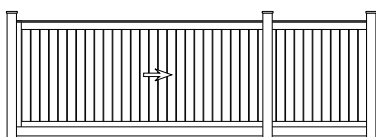

MOGELIJKE OPSTELLINGEN

Schuifpoort + palen